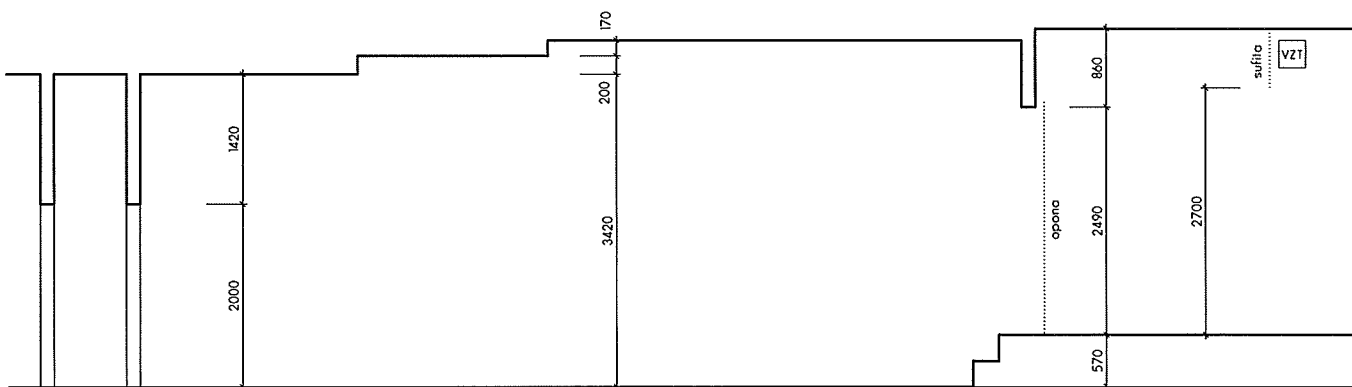

JEVIŠTĚ A HLEDIŠTĚ
KLUBOVÁ SCÉNA
DIVADLO "ALFA" - PLZEŇ

podélný řez