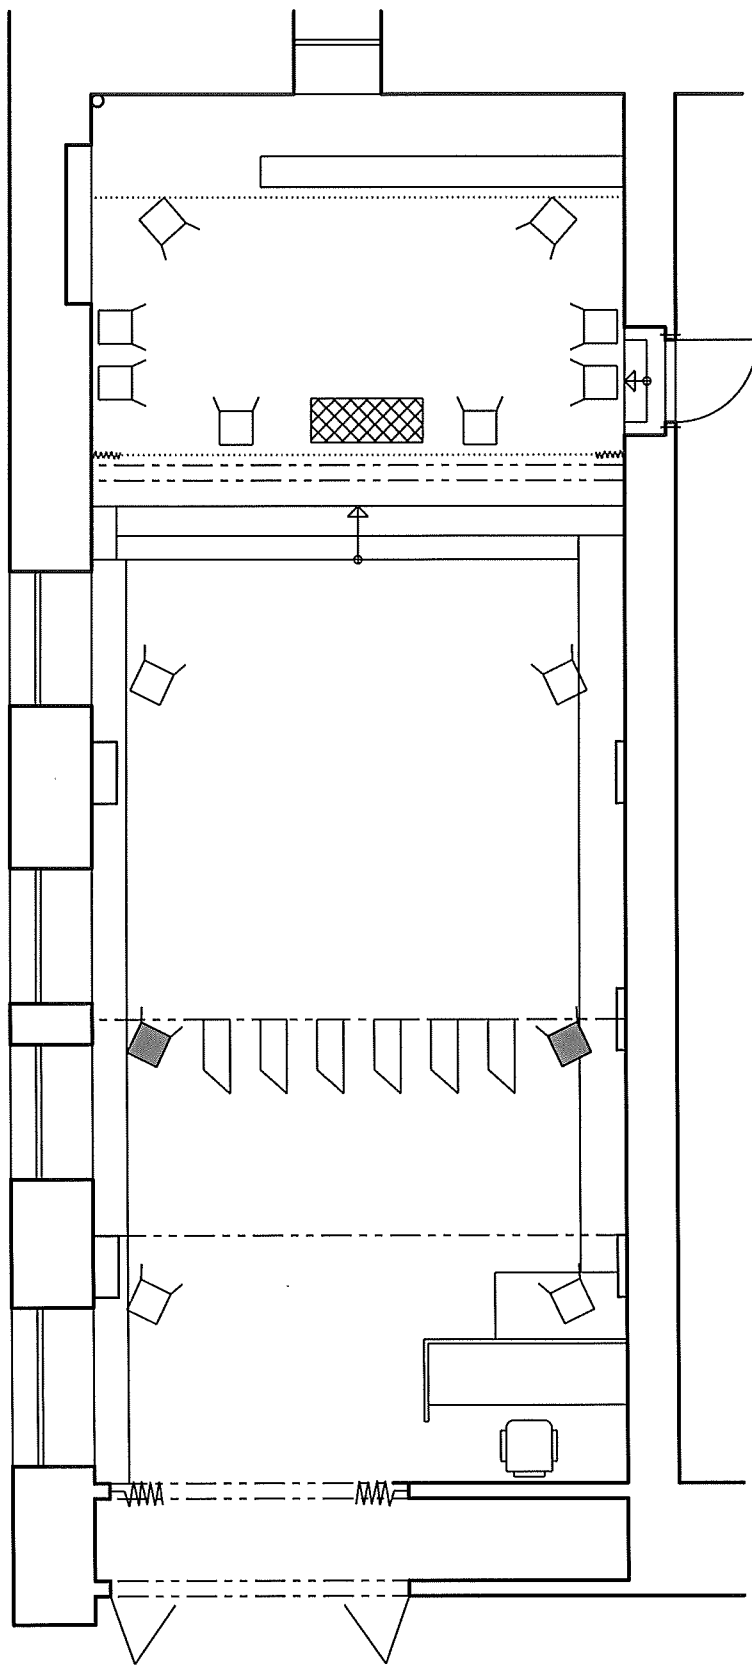

Hloubka : 4000mm

Šířka : 5250mm

mezi standardním vykrytím : 3600mm  
Výška : od sufity na stand. výšku podlahy : 2750mm  
stand. podlahy na podl. hlediště : 570mm  
praktikáblů min. od podl. hlediště : 250mm  
úrovni praktikáblů : 250, 370, 570 a 770mm  
od podlahy hlediště  
portálu od stand. výšky podl. jeviště : 2500mm  
od horního portálu až k roštu : 850mm

Sufity : 4000x 600mm

Šály : 3250x 1400mm

Černě vykrytí.

Jeviště je postaveno z praktikáblů (2x 1m) s nastavitelnou výškou.

Hlediště : - hloubka 9,5m

- šířka 4,5m

### JEVIŠTĚ A HLEDIŠTĚ KLUBOVÁ SCÉNA DIVADLO "ALFA" - PLZEŇ

Půdorys jeviště a hlediště - vč. kót

- 
FHR 500W - jeviště 4x - hlediště 8x
- 
FHR 1000W - hlediště 2x
- 
PROFIL QARTET 500W - jeviště 6x
- 
M. VANA 500W - jeviště 1x