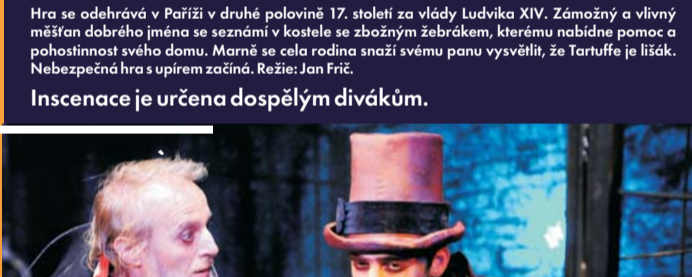

25.12. SO 15.00

Ivan Binar – Jan J. Dvořák: KILO JABLEK PRO KRÁLE

Půl kila napětí + půl kila vtipu = kilo jablek (pro krále)

Inscenace je určena pro diváky od 6 let.