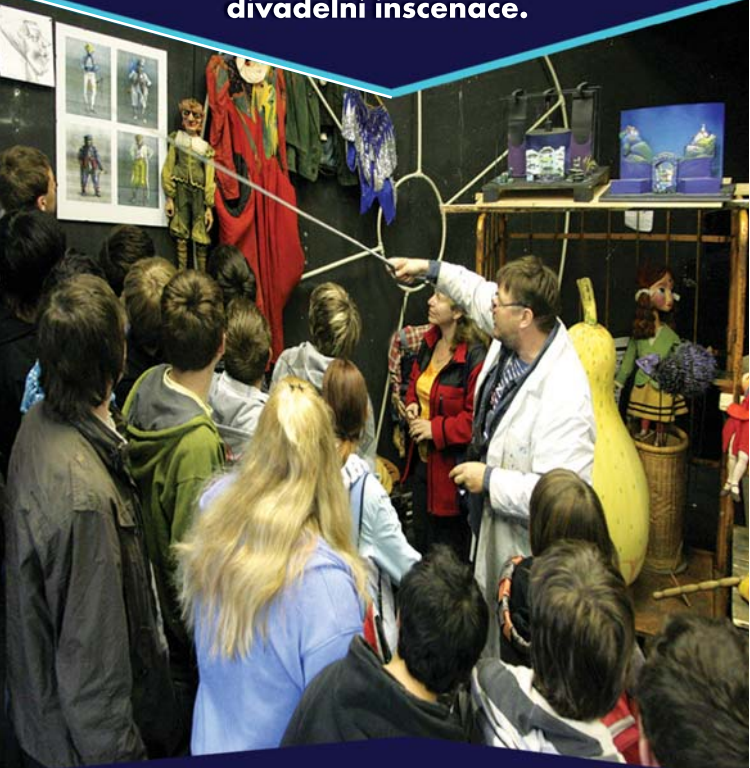

# Prohlídka zákulisí Divadla ALFA

Prohlídka po všech divadelních budovách  
děti zavede do magického zákulisí divadla  
a vysvětlí jim celý proces  
vzniku divadelní  
inscenace.

# "ALFA VÁM NABÍZÍ VÍC"

Prohlídka po všech divadelních budovách děti zavede do magického zákulisí divadla a vysvětlí jim celý proces vzniku divadelní inscenace.

Prohlídku lze spojit s dopoledním představením dle programu (cena s představením 45,- Kč) nebo ji uspořádat i samostatně (20,- Kč) ve Vámi zvoleném termínu.